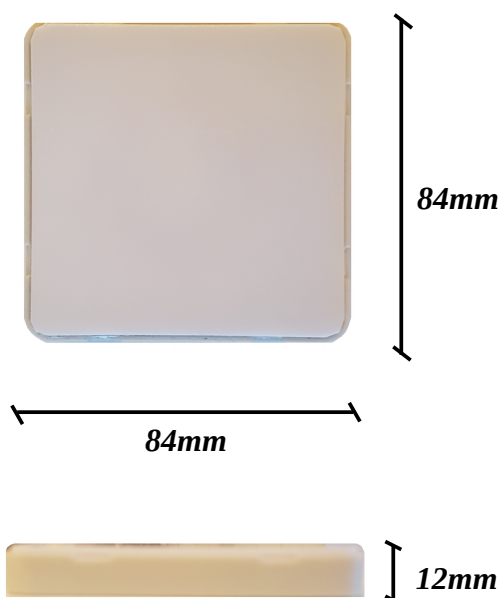

Referencia WSL-84-sq Wireless Inground lamp (Luz cenital)

Descripción del Producto

Baliza para escaleras que se ilumina de forma inalámbrica. Esta baliza tiene un diseño cuadrado/plano y es perfecta para la señalización e iluminación de escaleras tanto para exterior como interior soportando todo tipo de inclemencias gracias a su diseño estanco y su tecnología de transferencia de energía inalámbrica.

Material y acabado

Material del cuerpo	resina epoxi
Base	metacrilato
Bloque	Estanco y único

Datos técnicos

Alimentación	~100KHz
Tipo	Inducción
Voltaje	12/24/48 V
Fuente	A parte
Color	Blanco(T~6000)/color
Lúmenes	670lm
Potencia	7 W
Relación (Lm/W)	95
Garantía	4 años
Ángulo de luz	cenital