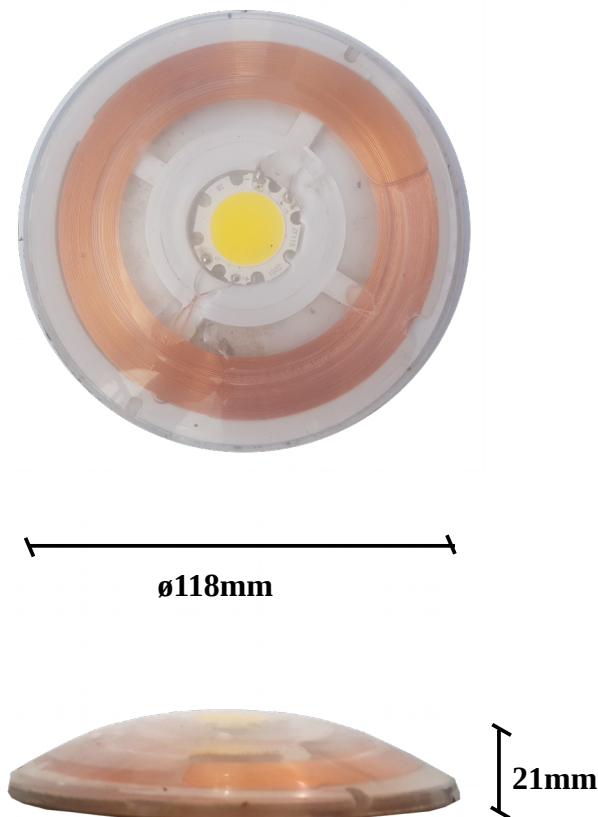

Referencia WL-120
Wireless Road lamp (Luz cenital)

Descripción del Producto

Baliza de iluminación vial, diseñada para soportar todo tipo de inclemencias meteorológicas y físicas permitiendo incluso el paso de vehículos pesados sobre la misma. No posee ningún contacto eléctrico, siendo alimentada de forma inalámbrica.

Fuente de luz	Led 10W
Circuito	RLC
Baterías	No
Diseño	Estanco

Tipo de instalación

Montaje	Sin contactos eléctricos
Uso	Exterior carreteras/ Alta resistencia
Colocación	Incrustada al suelo

Material y acabado

Material del cuerpo	Resina y metacrilato
Bloque	Estanco y único

Datos técnicos

Alimentación	~100KHz
Tipo	Inducción
Voltaje	12/24/48 V
Fuente	A parte
Color	Blanco(T~6000)/color
Lúmenes	980lm
Potencia	10 W
Relación (Lm/W)	98
Garantía	4 años
Ángulo de luz	cenital

Datos Físicos

Diámetro	118mm
Alto	21mm
IP	65
IK	7
Otros	Resistente a grandes presiones y radiación UV

Certificados

RoHS/CE

TESLEC NORTE S.L.

Showroom: Polígono Irubide 2, 48960. Galdakao (Vizcaya). **Tel.:**+34 946 548 182 **Mail:** info@teslec.com **Web:** www.teslec.com